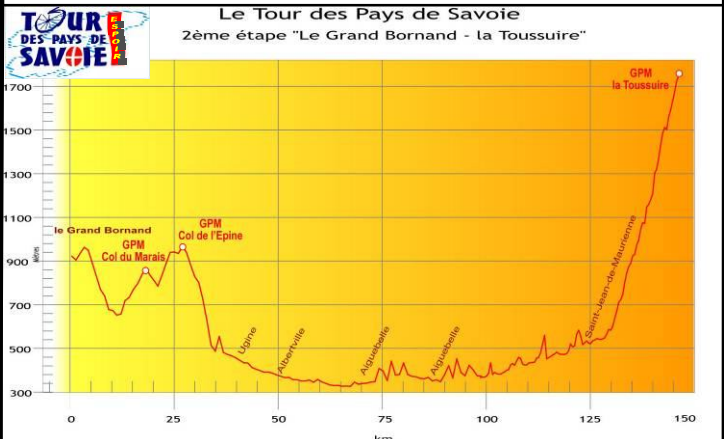

3^{ème} Etape 122 KM

ST JEAN DE MAURIENNE

CHAMBERY

SPORTMAG
le magazine 100% région

-  Parcours
-  G.P.M.
-  P.C.
-  SENS DE LA COURSE
-  ZONE DE RAVITAILLEMENT

LES TROIS DERNIERS KILOMETRES